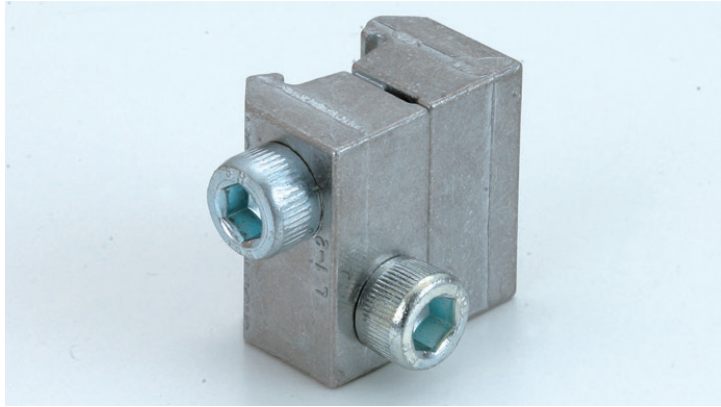

TMEHジャパン(株)

アルミ取付け金具Bセット垂直 28・43共通ACPA-V6026A

ブランド名

TMEH JAPAN

商品名

アルミ取付け金具Bセット垂直 28・43共通

型式

ACPA-V6026A

品番

※この画像はシリーズ代表画像になります。

アルミパイプに小物などパーツを垂直に取付ける際に使用します。

ボルトは必ず六角レンチで手締めしてください。

インパクトレンチ等で強く締め付けてしまうと、割れやねじ山の崩れが発生します。

セット品内訳

ACP-V6026A-L : 1コ

ACP-V6026A-R : 1コ

ボルトM0625W : 1コ

ボルトM0610W : 1コ

スペック

キャスター :

タイプ :

奥行 :

外径 :

間口 :