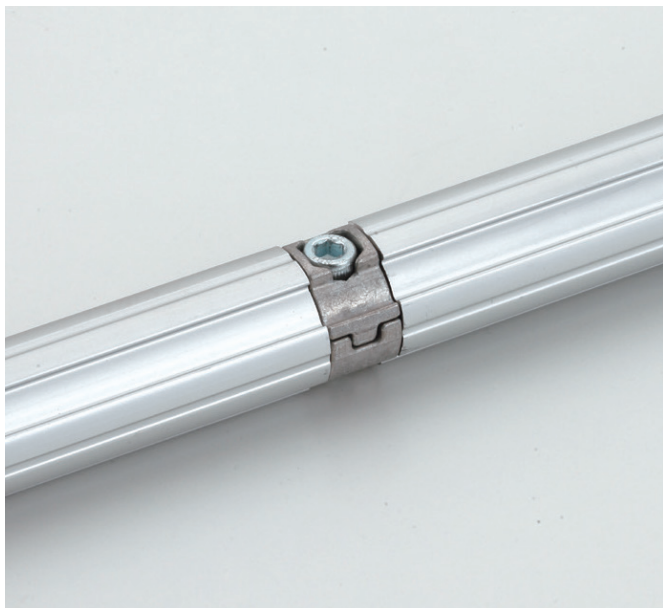

TMEHジャパン(株)

28アルミジョイントセットインナータイプBA-044B

※この画像はシリーズ代表画像になります。

ブランド名

TMEH JAPAN

商品名

28アルミジョイントセットインナータイプ

型式

BA-044B

品番

荷重のかかる箇所には使用しないでください。

セット品内訳

B-044B : 2コ

M0620W/N06W-55 : 1セット (ボルト/ナット)

スペック

キャスター :