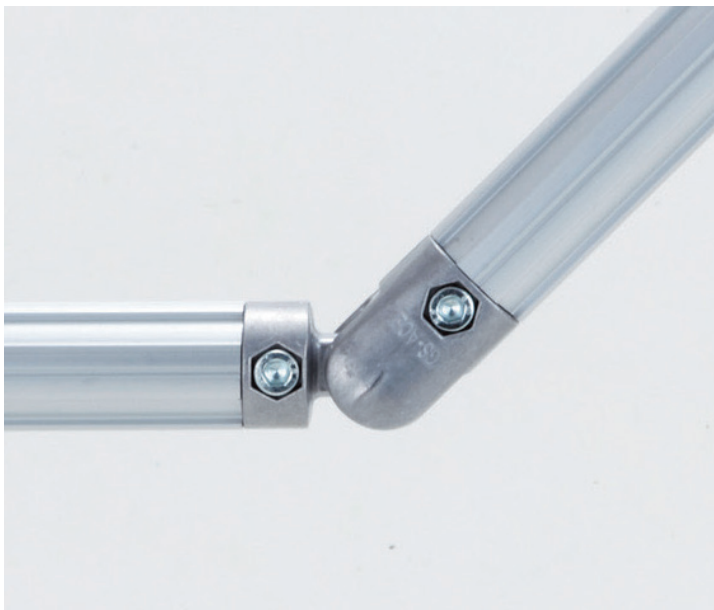

TMEHジャパン(株)

28アルミジョイントセット固定インナータイプBA-027F

ブランド名

TMEH JAPAN

商品名

28アルミジョイントセット固定インナータイプ

型式

BA-027F

品番

※この画像はシリーズ代表画像になります。

任意の角度に固定することができます。
固定タイプはジョイント先端の凹凸が目印です。
セット品内訳
B-007B : 2コ
B-007C : 2コ
M0620W/N06W-55 : 2セット (ボルト/ナット)

スペック

キャスター :
タイプ : 固定 インナータイプ
奥行 :
外径 :
間口 :
高さ :
色 :
長さ :