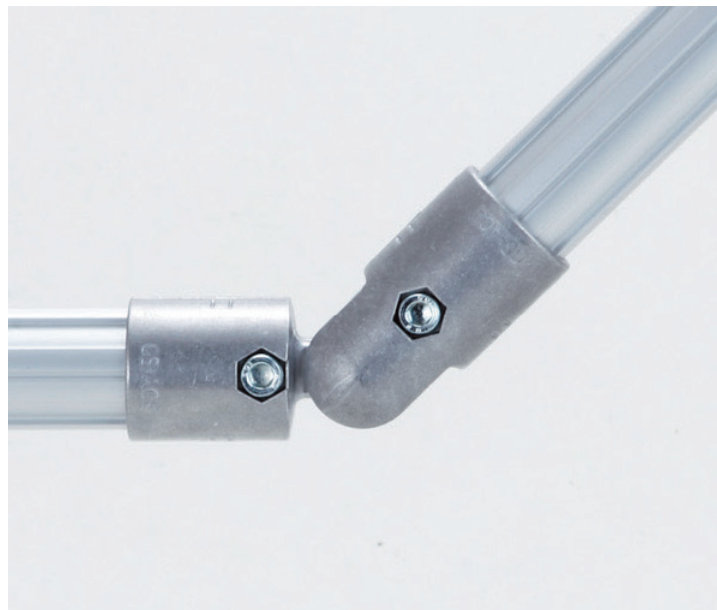

TMEHジャパン(株)

28アルミジョイントセット固定アウタータイプAA-027F

ブランド名

TMEH JAPAN

商品名

28アルミジョイントセット固定アウタータイプ

型式

AA-027F

品番

※この画像はシリーズ代表画像になります。

任意の角度に固定することができます。
固定タイプはジョイント先端の凹凸が目印です。
セット品内訳
A-007B : 2コ
A-007C : 2コ
M0625W/N06W-55 : 2セット (ボルト/ナット)

スペック

キャスター :
タイプ : 固定 アウタータイプ
奥行 :
外径 :
間口 :
高さ :
色 :
長さ :