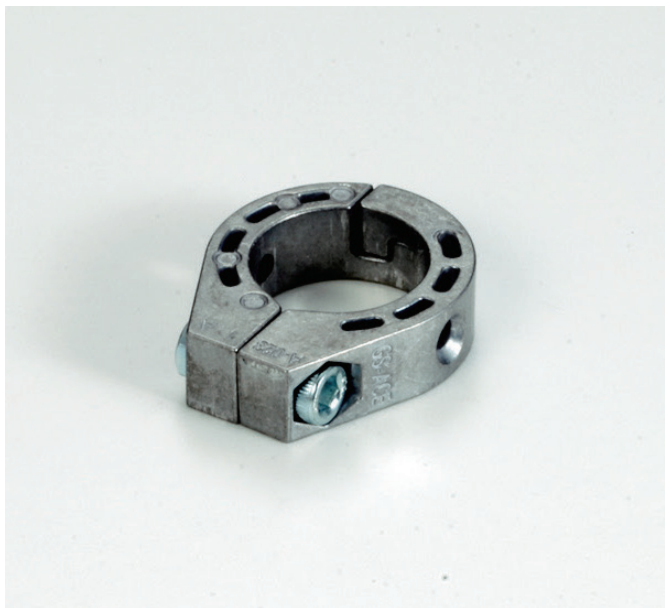

TMEHジャパン(株)

28アルミアクセサリーアルミストップジョイントセットAA-023

※この画像はシリーズ代表画像になります。

ブランド名

TMEH JAPAN

商品名

28アルミアクセサリーアルミストップジョイントセット

型式

AA-023

品番

セット品内訳

A-023 : 2コ

M0620W/N06W-55 : 1セット (ボルト/ナット)

スペック

キャスター :

タイプ :