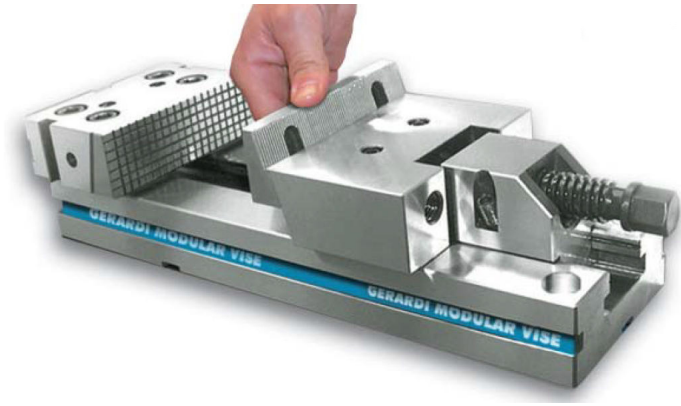

ノガ・ウォーターズ(株)

ジェラルディ精密モジュラーバイス口金クイックチェンジタイプGRA3×200

ブランド名

GERALDI

商品名

ジェラルディ精密モジュラーバイス口金クイックチェンジタイプ

型式

GRA3×200

品番

※この画像はシリーズ代表画像になります。

スペック

口開き：200mm
口深さ：48mm
口幅：146mm
最大締付力：30kN
全高：98mm