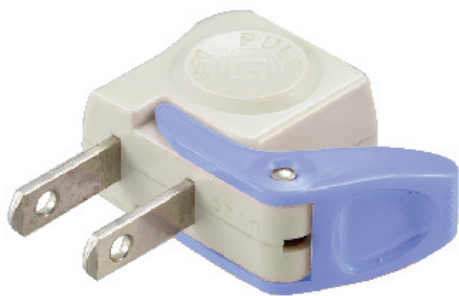

太洋電機産業(株)

変換アダプタ2極アース線付P-15

ブランド名

GOOT

商品名

変換アダプタ2極アース線付

型式

P-15

品番

710251

※この画像はシリーズ代表画像になります。

てこレバー付きで抜けづらいプラグが楽にぬけます。  
どのメーカーのものにも簡単に取り付けられます。

#### スペック

材質：  
寸法：  
対応機種：  
付属品：2極アース線付  
用途：