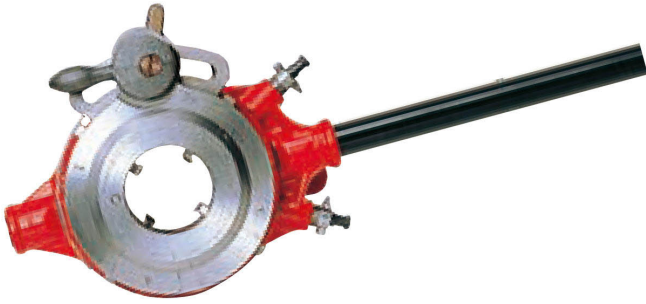

レッキス工業(株)

パイプねじ切器ラチェット式オスタ型水道・ガス管用1101D4(114R)

ブランド名

REX

商品名

パイプねじ切器ラチェット式オスタ型水道・ガス管用

型式

1101D4(114R)

品番

※この画像はシリーズ代表画像になります。

水道・ガス管用

標準装備：112Rねじ切器（チェーザ 8A-10A、15A-20A、25A-32A）

標準装備：114Rねじ切器（チェーザ 15A-20A、25A-32A、40A-50A）

スペック

電源コード長さ：

ねじ切り能力：1/2～2