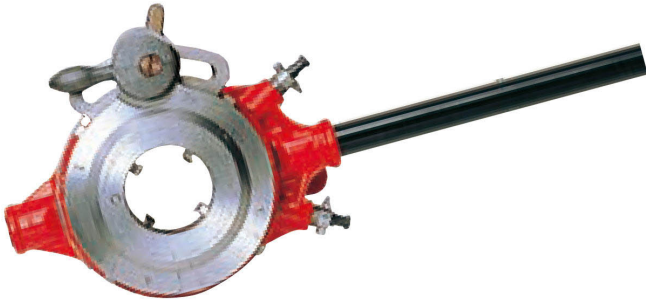

レッキス工業(株)

パイプねじ切器ラチェット式オスタ型水道・ガス管用1101D2(112R)

ブランド名

REX

商品名

パイプねじ切器ラチェット式オスタ型水道・ガス管用

型式

1101D2(112R)

品番

※この画像はシリーズ代表画像になります。

水道・ガス管用

標準装備：112Rねじ切器（チェーザ 8A-10A、15A-20A、25A-32A）

標準装備：114Rねじ切器（チェーザ 15A-20A、25A-32A、40A-50A）

スペック

電源コード長さ：

ねじ切り能力：1/4～1 1/4