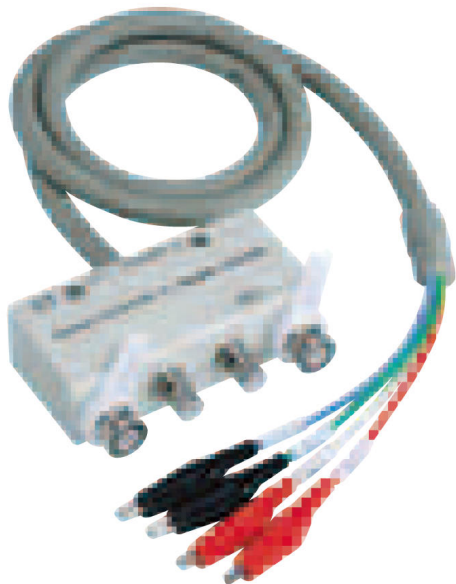

日置電機(株)  
4端子プローブ9500

※この画像はシリーズ代表画像になります。

ブランド名

ヒオキ

商品名

4端子プローブ

型式

9500

#### スペック

セット内容：  
穴寸法：  
最大開口寸法：  
色：  
絶縁抵抗：  
全長：1m