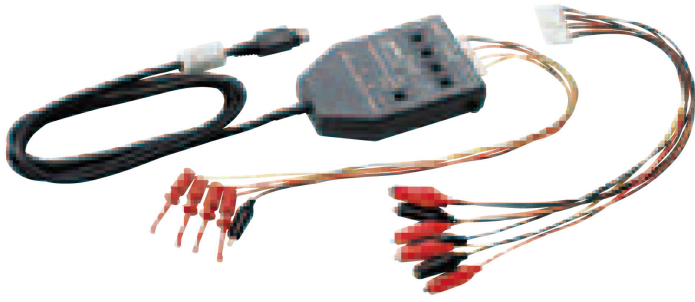

日置電機(株)  
ロジックプローブ9327

ブランド名

ヒオキ

商品名

ロジックプローブ

型式

9327

品番

※この画像はシリーズ代表画像になります。

ロジック測定

#### スペック

セット内容：  
穴寸法：  
最大開口寸法：  
色：  
絶縁抵抗：  
全長：