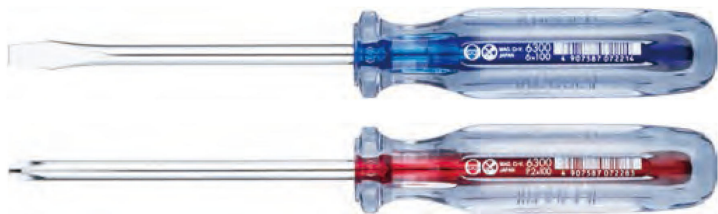

(株)ベツセル

クリスタラインドライバー6300(+) 3×150

ブランド名

ハッセル

商品名

クリスタラインドライバー

型式

6300 (+) 3×150

品番

※この画像はシリーズ代表画像になります。

水晶の輝き、クリスタライン柄。(+)(-)で色分け。
セルロースアセテート樹脂使用。

スペック

セット内容：
ボルスター部対応：
マグネット：有
軸径：8.0mm
軸長：150mm
刃先：(+) 3
全長：263mm