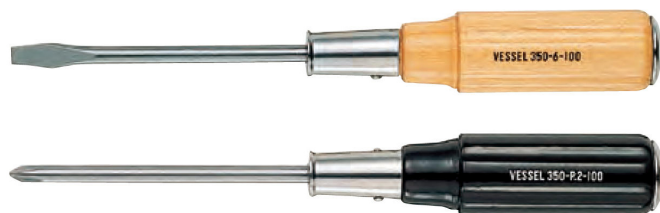

(株)ベッセル

木柄貫通ドライバー350(+) $\times$ 200

ブランド名

ベッセル

商品名

木柄貫通ドライバー

型式

350 (+) $\times$ 200

品番

※この画像はシリーズ代表画像になります。

普及型として広く愛用されている木柄ドライバー。  
木柄貫通型、大型ナット付。  
刃先はショットプラスト仕上。

#### スペック

刃先：(+) $\times$ 4  
全長：355mm  
軸長：200mm  
マグネット有無：無