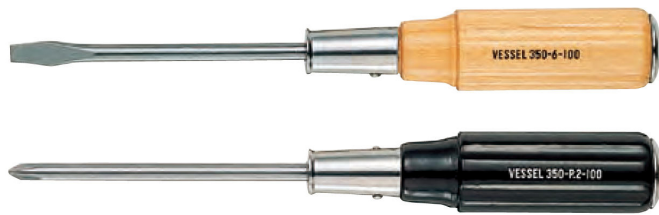

(株)ベッセル

木柄貫通ドライバー350(+) $2 \times 100$

ブランド名

ベッセル

商品名

木柄貫通ドライバー

型式

350 (+) $2 \times 100$

品番

※この画像はシリーズ代表画像になります。

普及型として広く愛用されている木柄ドライバー。  
木柄貫通型、大型ナット付。  
刃先はショットプラスト仕上。

#### スペック

刃先 : (+) $2$   
全長 : 218mm  
軸長 : 100mm  
マグネット有無 : 無