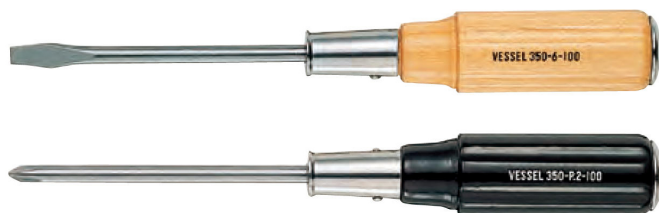

(株)ベッセル

木柄貫通ドライバー350(-)10×300

ブランド名

ベッセル

商品名

木柄貫通ドライバー

型式

350(-)10×300

品番

※この画像はシリーズ代表画像になります。

普及型として広く愛用されている木柄ドライバー。
木柄貫通型、大型ナット付。
刃先はショットプラスト仕上。

スペック

刃先：(-)10
全長：455mm
軸長：300mm
マグネット有無：無