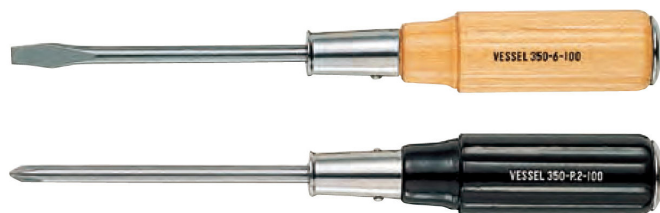

(株)ベッセル

木柄貫通ドライバー350(-)9×200

ブランド名

ベッセル

商品名

木柄貫通ドライバー

型式

350 (-)9 × 200

品番

※この画像はシリーズ代表画像になります。

普及型として広く愛用されている木柄ドライバー。  
木柄貫通型、大型ナット付。  
刃先はショットプラスト仕上。

#### スペック

刃先：(-)9  
全長：355mm  
軸長：200mm  
マグネット有無：無