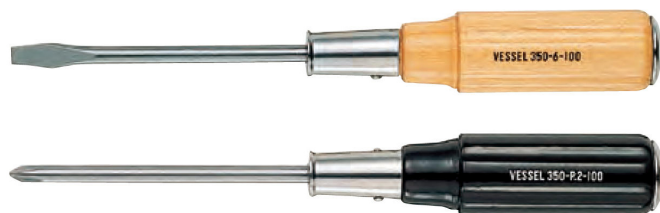

(株)ベッセル

木柄貫通ドライバー350(-)6×100

ブランド名

ベッセル

商品名

木柄貫通ドライバー

型式

350 (-)6 × 100

品番

※この画像はシリーズ代表画像になります。

普及型として広く愛用されている木柄ドライバー。
木柄貫通型、大型ナット付。
刃先はショットプラスト仕上。

スペック

刃先：(-)6
全長：218mm
軸長：100mm
マグネット有無：無