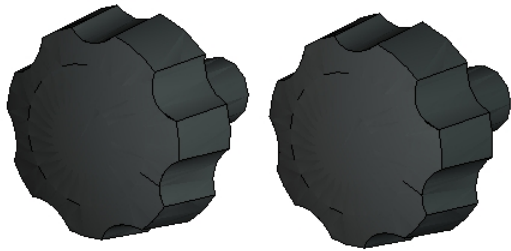

白光(株)
取付けツマミ2コB1991

ブランド名

HAKKO

商品名

取付けツマミ2コ

型式

B1991

品番

※この画像はシリーズ代表画像になります。

スペック

コテ先名称：
最高温度：
消費電力：
全長：
適合コテ：
適合機種：
電源：
品名：
付属コテ先：