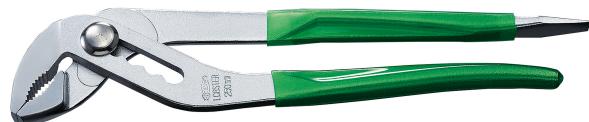

ブランド名

LOBSTER

商品名

アンギラススケルトンイエロー

型式

WP250DY

品番

※この画像はシリーズ代表画像になります。

6種類のスケルトングリップ

パイプ等の配管作業に

水道の蛇口等水まわり作業に

ドライバー付き

ボルト・ナットの締め付け、取り外しに

ドライバー部でのネジの締め付け、取り外し、バール的な使い方に

線材のねじり、曲げ、引っ張りに

スペック

ドライバー機能：ドライバー付き

ハンドルタイプ：

呼び寸法：

口の開き：0～46mm

口開調節：