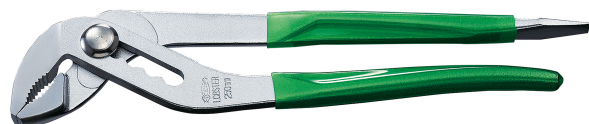

(株)ロブテックス
アンギラススケルトンレッドWP250DR

ブランド名

LOBSTER

商品名

アンギラススケルトンレッド

型式

WP250DR

品番

※この画像はシリーズ代表画像になります。

6種類のスケルトングリップ

パイプ等の配管作業に

水道の蛇口等水まわり作業に

ドライバー付き

ボルト・ナットの締め付け、取り外しに

ドライバー部でのネジの締め付け、取り外し、バールの使い方

線材のねじり、曲げ、引っ張りに

スペック

ドライバー機能：ドライバー付き

ハンドルタイプ：

呼び寸法：

口の開き：0～46mm

口開調節：