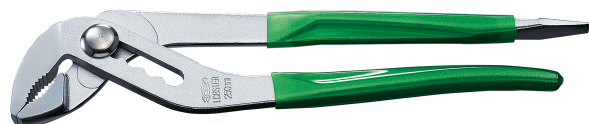

(株)ロブテックス
アンギラススケルトングリーンWP250DG

ブランド名

LOBSTER

商品名

アンギラススケルトングリーン

型式

WP250DG

品番

※この画像はシリーズ代表画像になります。

6種類のスケルトングリップ

パイプ等の配管作業に

水道の蛇口等水まわり作業に

ドライバー付き

ボルト・ナットの締め付け、取り外しに

ドライバー部でのネジの締め付け、取り外し、バール的な使い方に

線材のねじり、曲げ、引っ張りに

スペック

ドライバー機能：ドライバー付き

ハンドルタイプ：

呼び寸法：

口の開き：0～46mm

口開調節：