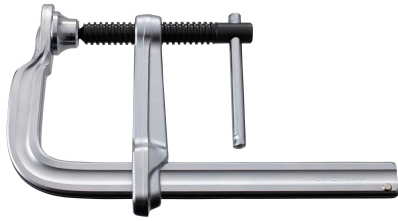

(株)ロブテックス

エビ万カバーハンドル強力型 (BH型) BH10012A

ブランド名

エビ LOBSTER

商品名

エビ万カバーハンドル強力型 (BH型)

型式

BH10012A

品番

※この画像はシリーズ代表画像になります。

最大口開きは標準型 (BM型) の2~3倍。最大口開きの異なる8サイズを展開。バリエーション豊富なタイプ

本体は特殊熱処理により、適度な弾性と高耐久性を実現

受け皿は大型で20度までの角度の締め付けが可能

素材の取り付けや固定・保持作業用

#### スペック

ふところ：

フレーム寸法：

最大口開き：1,000mm

最大締付圧力：14.5kN

全長：1,115mm