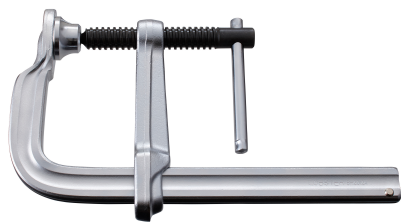

(株)ロブテックス

エビ万カバーハンドル強力型 (BH型) BH8012A

ブランド名

エビ LOBSTER

商品名

エビ万カバーハンドル強力型 (BH型)

型式

BH8012A

品番

※この画像はシリーズ代表画像になります。

最大口開きは標準型 (BM型) の2~3倍。最大口開きの異なる8サイズを展開。バリエーション豊富なタイプ

本体は特殊熱処理により、適度な弾性と高耐久性を実現

受け皿は大型で20度までの角度の締め付けが可能

素材の取り付けや固定・保持作業用

スペック

ふところ：

フレーム寸法：

最大口開き：800mm

最大締付圧力：14.5kN

全長：915mm