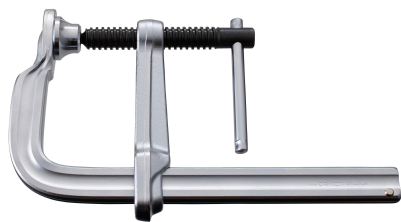

(株)ロブテックス
エビ万カバーハンドル強力型 (BH型) BH6012A

ブランド名

エビ LOBSTER

商品名

エビ万カバーハンドル強力型 (BH型)

型式

BH6012A

品番

※この画像はシリーズ代表画像になります。

最大口開きは標準型 (BM型) の2~3倍。最大口開きの異なる8サイズを展開。バリエーション豊富なタイプ

本体は特殊熱処理により、適度な弾性と高耐久性を実現

受け皿は大型で20度までの角度の締め付けが可能

素材の取り付けや固定・保持作業用

スペック

ふところ：

フレーム寸法：

最大口開き：600mm

最大締付圧力：14.5kN

全長：715mm