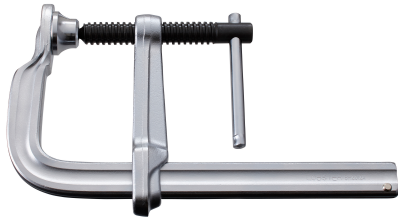

(株)ロブテックス

エビ万カバーハンドル強力型 (BH型) BH4012A

ブランド名

エビ LOBSTER

商品名

エビ万カバーハンドル強力型 (BH型)

型式

BH4012A

品番

※この画像はシリーズ代表画像になります。

最大口開きは標準型 (BM型) の2~3倍。最大口開きの異なる8サイズを展開。バリエーション豊富なタイプ

本体は特殊熱処理により、適度な弾性と高耐久性を実現

受け皿は大型で20度までの角度の締め付けが可能

素材の取り付けや固定・保持作業用

スペック

ふところ：

フレーム寸法：

最大口開き：400mm

最大締め付圧力：14.5kN

全長：515mm