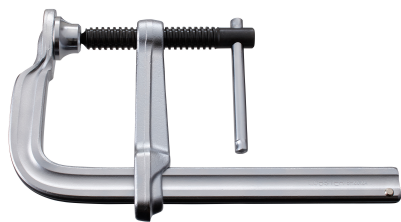

(株)ロブテックス

エビ万カバーハンドル強力型 (BH型) BH2512A

ブランド名

エビ LOBSTER

商品名

エビ万カバーハンドル強力型 (BH型)

型式

BH2512A

品番

※この画像はシリーズ代表画像になります。

最大口開きは標準型 (BM型) の2~3倍。最大口開きの異なる8サイズを展開。バリエーション豊富なタイプ

本体は特殊熱処理により、適度な弾性と高耐久性を実現

受け皿は大型で20度までの角度の締め付けが可能

素材の取り付けや固定・保持作業用

スペック

ふところ：

フレーム寸法：

最大口開き：250mm

最大締付圧力：14.5kN

全長：365mm