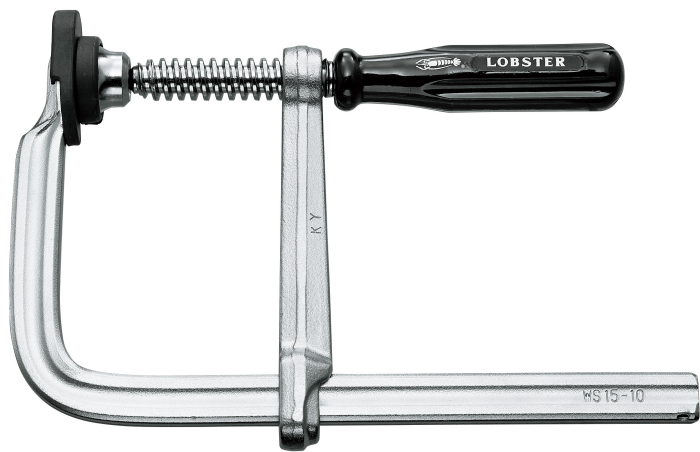

(株)ロブテックス

エビ万カグリップハンドル (WS型) ソフトキャップ付WS2510

ブランド名

エビ万 LOBSTER

商品名

エビ万カグリップハンドル (WS型) ソフトキャップ付

型式

WS2510

品番

※この画像はシリーズ代表画像になります。

グリップハンドルにより、効率良く楽な締め付けが可能
オール鋼鉄製、オール特殊熱処理により強力な締め付け、適度な弾性を有し、耐久性、使用性は抜群です
受け皿は大型で20度までの角度締め付けができ、変わらぬ機能、耐久性を備えております
くわえたものを傷つけないソフトキャップ付

スペック

ふところ：
フレーム寸法：
最大口開き：250mm
最大締付圧力：2.8kN
全長：308mm