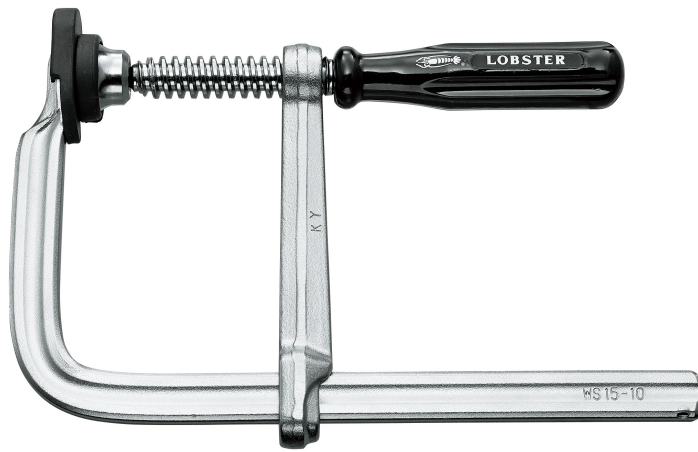

(株)ロブテックス

エビ万カグリップハンドル (WS型) ソフトキャップ付WS2010

ブランド名

エビ LOBSTER

商品名

エビ万カグリップハンドル (WS型) ソフトキャップ付

型式

WS2010

品番

※この画像はシリーズ代表画像になります。

グリップハンドルにより、効率良く楽な締め付けが可能
オール鋼鉄製、オール特殊熱処理により強力な締め付け、適度な弾性を有し、耐久性、使用性は抜群です
受け皿は大型で20度までの角度締め付けができ、変わらぬ機能、耐久性を備えております
くわえたものを傷つけないソフトキャップ付

スペック

ふところ：
フレーム寸法：
最大口開き：200mm
最大締め付圧力：2.8kN
全長：258mm