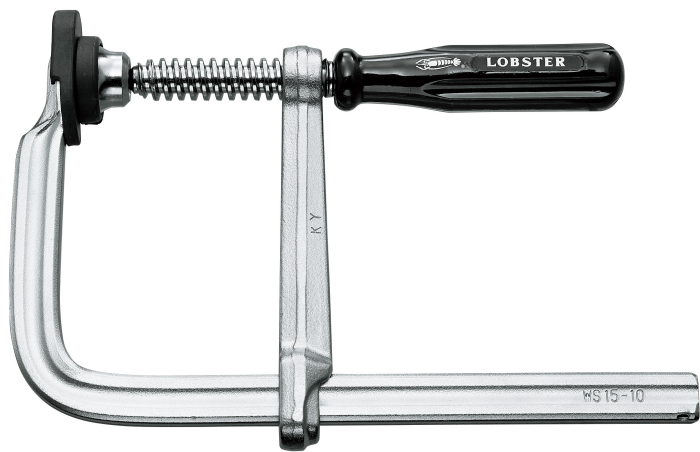

(株)ロブテックス

エビ万カグリップハンドル (WS型) ソフトキャップ付WS1510

ブランド名

エビ[®] LOBSTER

商品名

エビ万カグリップハンドル (WS型) ソフトキャップ付

型式

WS1510

品番

※この画像はシリーズ代表画像になります。

グリップハンドルにより、効率良く楽な締め付けが可能

オール鋼鉄製、オール特殊熱処理により強力な締め付け、適度な弾性を有し、耐久性、使用性は抜群です

受け皿は大型で20度までの角度締め付けができ、変わらぬ機能、耐久性を備えております

くわえたものを傷つけないソフトキャップ付

スペック

ふところ：

フレーム寸法：

最大口開き：150mm

最大締付圧力：2.8kN

全長：208mm