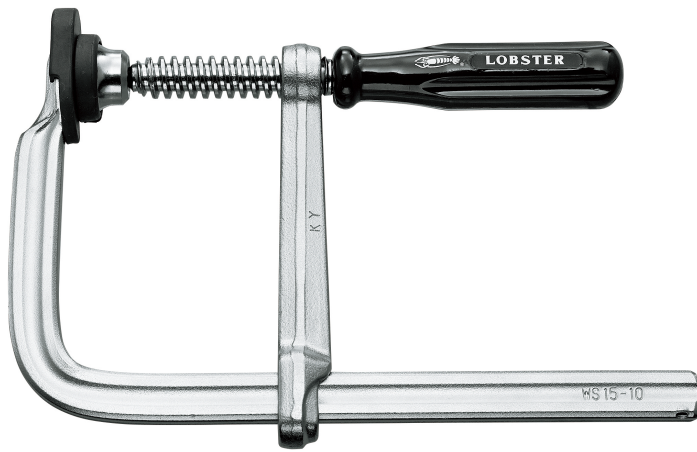

(株)ロブテックス

エビ万カグリップハンドル (WS型) ソフトキャップ付WS1010

ブランド名

エビ[®] LOBSTER

商品名

エビ万カグリップハンドル (WS型) ソフトキャップ付

型式

WS1010

品番

※この画像はシリーズ代表画像になります。

グリップハンドルにより、効率良く楽な締め付けが可能

オール鋼鉄製、オール特殊熱処理により強力な締め付け、適度な弾性を有し、耐久性、使用性は抜群です

受け皿は大型で20度までの角度締め付けができ、変わらぬ機能、耐久性を備えております

くわえたものを傷つけないソフトキャップ付

スペック

ふところ：

フレーム寸法：

最大口開き：100mm

最大締付圧力：2.8kN

全長：158mm