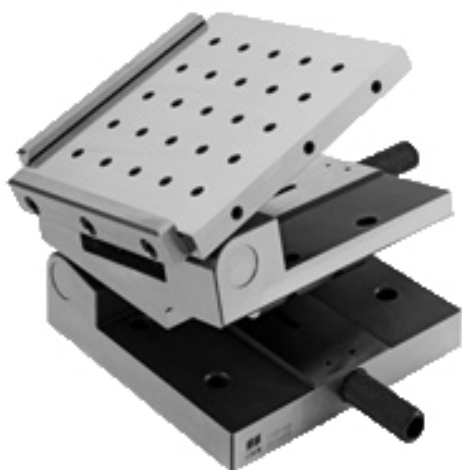

日本オートマチックマシン(株)
複角度サインプレートCSP150

ブランド名

J.A.M

商品名

複角度サインプレート

型式

CSP150

品番

※この画像はシリーズ代表画像になります。

直交する2方向の角度設定ができるサインバー方式の補助プレートです。
CSPはタップ穴タイプです。

スペック

□開き：
□深さ：
□幅：
最大締付力：
全高：