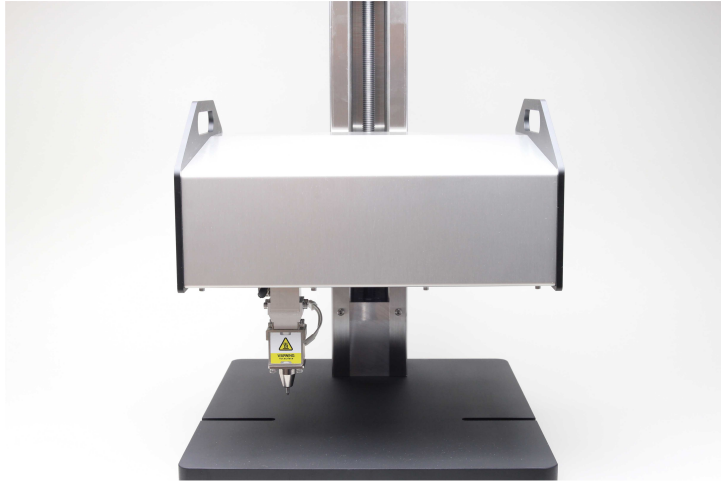

トーヨーマーキングシステムズ(株)

MarkinBOX.超ワイドデスクトップマーカージェンメタリックMB2S-2015-2M-GM

ブランド名

トウキョウチヨウコク

商品名

MarkinBOX.超ワイドデスクトップマーカージェンメタリック

型式

MB2S-2015-2M-GM

品番

※この画像はシリーズ代表画像になります。

MarkinBOX シリーズ最大の打刻エリア  
X 軸200 mm × Y 軸150 mm の超ワイドエリア

#### スペック

奥行：ヘッド外觀寸法 269

スタンド寸法 370mm

高さ：ヘッド外觀寸法 249

スタンド寸法 544mm

寸法 幅×奥行×高さ：ヘッド外觀寸法 308(W)×269(D)×249(H)

スタンド寸法 310(W)×370(D)×544(H)mm

幅：ヘッド外觀寸法 308

スタンド寸法 310mm