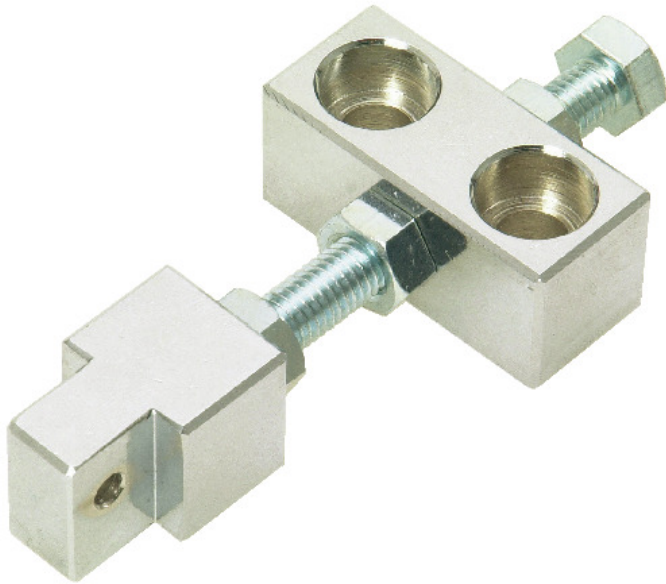

(株)イマオ コーポレーション
アジャストテンションブロックATB35

ブランド名

IMAO

商品名

アジャストテンションブロック

型式

ATB35

品番

※この画像はシリーズ代表画像になります。

スペック

ベース取付ねじ径：

幅：35mm

高さ：15mm

ねじ径：M6×1

最大テンション力：

初期テンション力：

チェーンNO.：35

全長：79mm