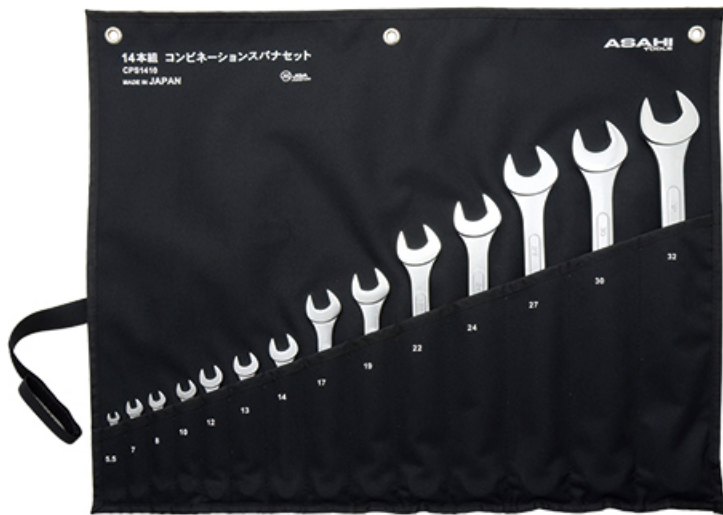

旭金属工業(株)

コンビネーションスパナ14本組セットCPS1410

ブランド名

ASAHI

商品名

コンビネーションスパナ14本組セット

型式

CPS1410

品番

※この画像はシリーズ代表画像になります。

重量 3,500g

ツールロール入 (寸法 : 525 x 660mm)

スペック

セット内容 : CP-5.5,7,8,10,12,13,14,17,19,22,24,27,30,32

全長 :

二面幅寸法 :

材質 : ニッケルクロムメッキ