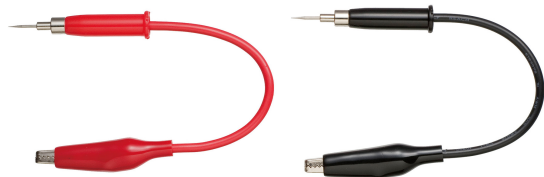

(株)カスタム

ワニ口ピンリード先端： 1×20mmタイプATL-5

ブランド名

カスタム

商品名

ワニ口ピンリード先端： 1×20mmタイプ

型式

ATL-5

品番

※この画像はシリーズ代表画像になります。

スペック

セット内容：

穴寸法：

最大開口寸法：

色：

絶縁抵抗：