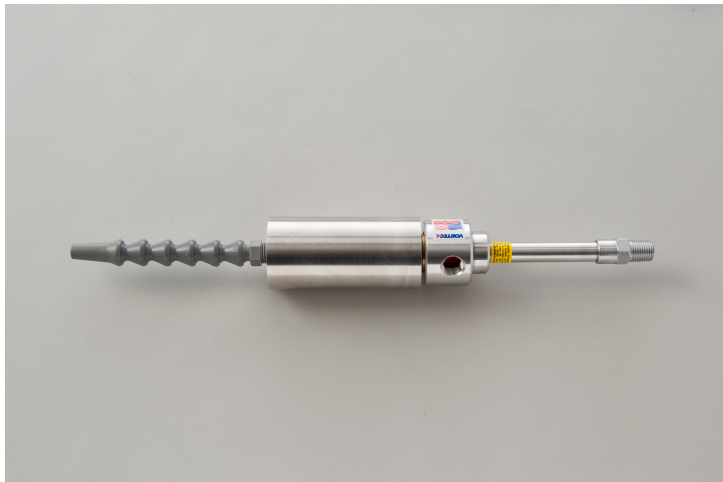

虹技(株)
ボルテックスチューブ218J

ブランド名

KOGI

商品名

ボルテックスチューブ

型式

218J

品番

※この画像はシリーズ代表画像になります。

スペック

全長：353.7mm
ノズル数：
最大使用圧力：0.98MPa
呼びサイズ：