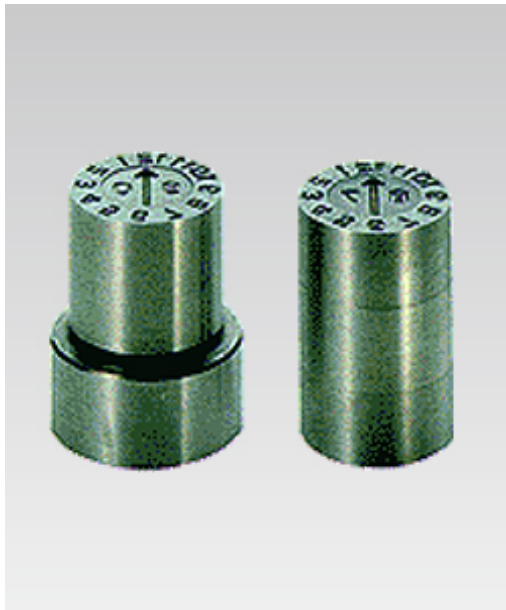

浦谷商事(株)

金型デートマークP型ストレートタイプ(受注生産)日付の十の位PS-D2-20

※この画像はシリーズ代表画像になります。

ブランド名

UC

商品名

金型デートマークP型ストレートタイプ(受注生産)日付の十の位

型式

PS-D2-20

品番

OP型のコアピン形状タイプ

コアピン形状のデートマークをお探しの方に最適です。

受注生産

表示マーク種類：年月表示、年表示、月表示、日表示

#### スペック

セット内容：

呼称：

最大打刻寸法：20mm

寸法：外径：20mm

寸法 幅×奥行×高さ：

文字：