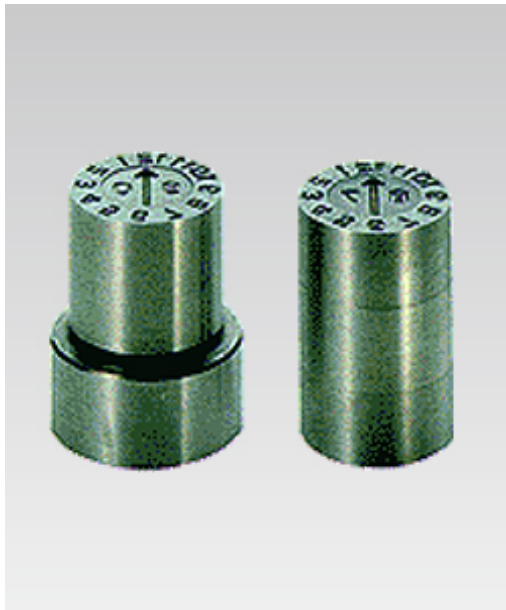

浦谷商事(株)

金型デートマークP型ストレートタイプ(受注生産)日付の一の位PS-D1-20

※この画像はシリーズ代表画像になります。

ブランド名

UC

商品名

金型デートマークP型ストレートタイプ(受注生産)日付の一の位

型式

PS-D1-20

品番

OP型のコアピン形状タイプ

コアピン形状のデートマークをお探しの方に最適です。

受注生産

表示マーク種類：年月表示、年表示、月表示、日表示

#### スペック

セット内容：

呼称：

最大打刻寸法：20mm

寸法：外径：20mm

寸法 幅×奥行×高さ：

文字：