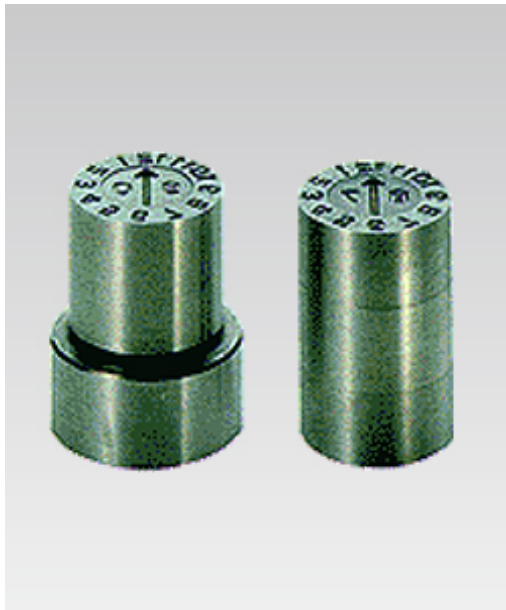

浦谷商事(株)

金型デートマークP型プッシュタイプ(受注生産)日表示PB-OD-20

※この画像はシリーズ代表画像になります。

OP型のコアピン形状タイプ

コアピン形状のデートマークをお探しの方に最適です。

受注生産

表示マーク種類：年月表示、年表示、月表示、日表示

ブランド名

UC

商品名

金型デートマークP型プッシュタイプ(受注生産)日表示

型式

PB-OD-20

品番

スペック

セット内容：

呼称：

最大打刻寸法：20mm

寸法：外径：20mm

寸法 幅×奥行×高さ：

文字：