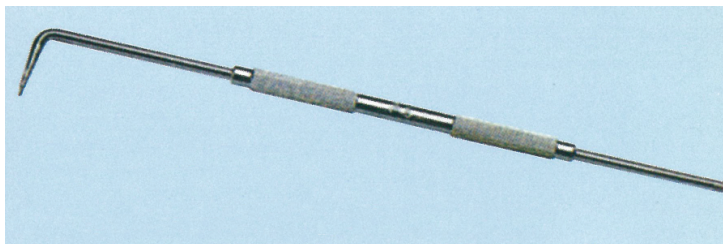

(株)安藤精密

ケガキ針3520ヨウコウカンバリチョコク

ブランド名

タイレム

商品名

ケガキ針3520

型式

3520 ヨウ コウカンバリ チョク

品番

※この画像はシリーズ代表画像になります。

スペック

セット内容：

呼称：

最大打刻寸法：

寸法：

寸法 幅×奥行×高さ：