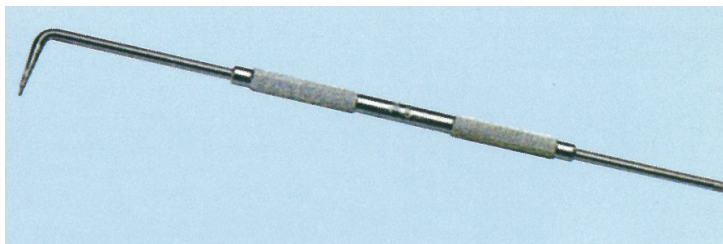

(株)安藤精密

ケガキ針3520リョウタンチップツキ

ブランド名

タイレム

商品名

ケガキ針3520

型式

3520 リョウタンチップツキ

品番

※この画像はシリーズ代表画像になります。

スペック

セット内容：

呼称：

最大打刻寸法：

寸法：200mmL×8mm

寸法 幅×奥行×高さ：