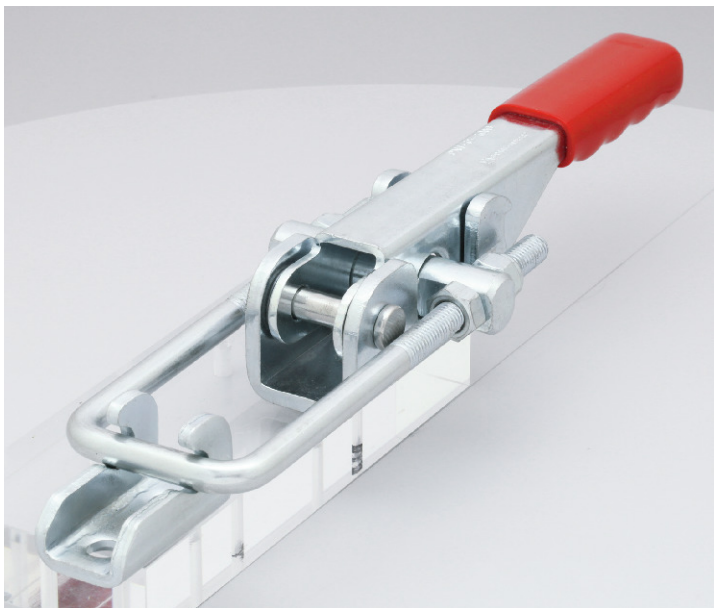

(株)イマオ コーポレーション
引き型トグルクランプSUS製ST-PAH454000-S

ブランド名

IMAO

商品名

引き型トグルクランプSUS製

型式

ST-PAH454000-S

品番

※この画像はシリーズ代表画像になります。

スペック

ストローク：

取付方法：

押圧力：締圧力 19.6kN

ハンドル操作角度：

クランプアーム移動角度：