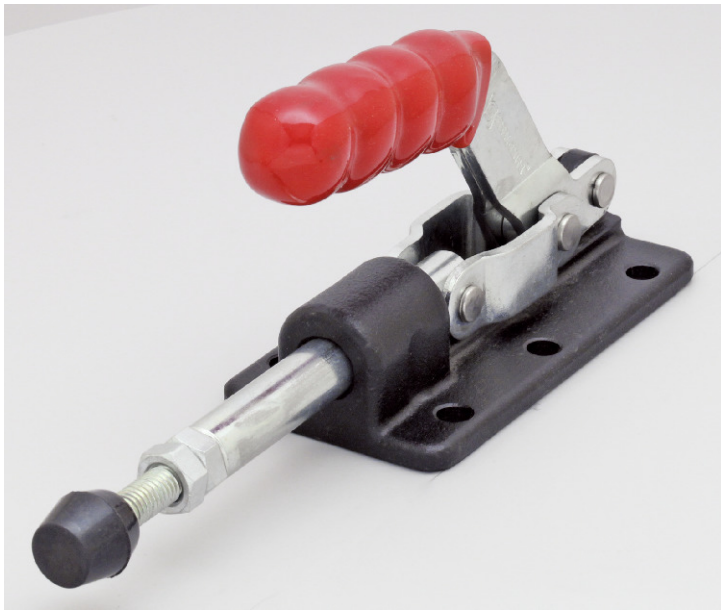

(株)イマオ コーポレーション
押し型トグルクランプST-HTC630LH

※この画像はシリーズ代表画像になります。

ブランド名

IMAO

商品名

押し型トグルクランプ

型式

ST-HTC630LH

品番

スペック

ストローク：50.8mm

取付方法：

押圧力：締圧力 7.8kN

ハンドル操作角度：

クランプアーム移動角度：