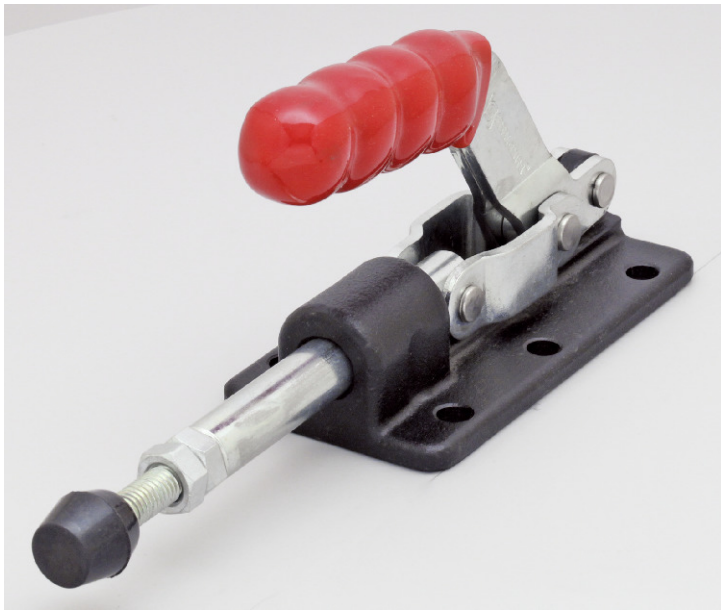

(株)イマオ コーポレーション
押し型トグルクランプST-HTC607LH

※この画像はシリーズ代表画像になります。

ブランド名

IMAO

商品名

押し型トグルクランプ

型式

ST-HTC607LH

品番

スペック

ストローク：41.4mm

取付方法：

押圧力：締圧力 5.9kN

ハンドル操作角度：

クランプアーム移動角度：