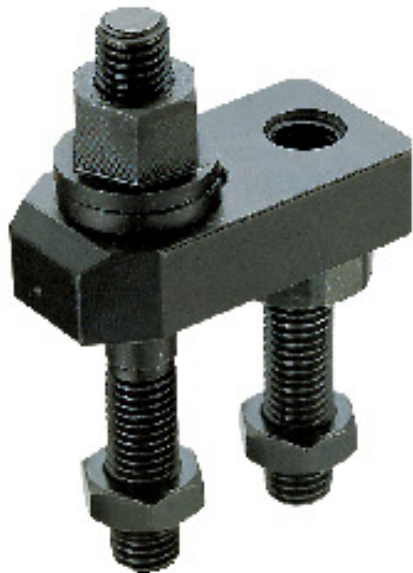

(株)イマオ コーポレーション
溝付きストラップセット (Aタイプ) BJ153-10050A1

※この画像はシリーズ代表画像になります。

ブランド名

IMAO

商品名

溝付きストラップセット (Aタイプ)

型式

BJ153-10050A1

品番

スペック

クランプストローク：
クランプ力：突出量 max. ~ min. 8.5 ~ 11.9kN
ストローク：
ねじ寸法：M10×1.5
外径：
高さ：max. 62mm
長さ：50mm
適合ボルト：
幅：25mm