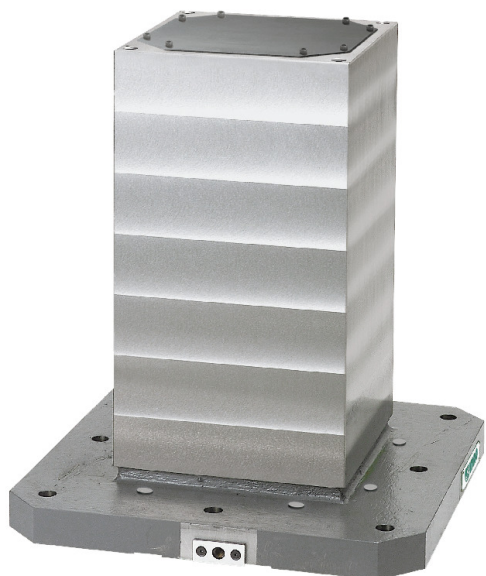

(株)イマオ コーポレーション

MC4面ブロック (サブプレートタイプ) BJ071-4025F-00

ブランド名

IMAO

商品名

MC4面ブロック (サブプレートタイプ)

型式

BJ071-4025F-00

品番

※この画像はシリーズ代表画像になります。

製品上面には上蓋BJ961が取付けられています。

スペック

ベース：

高さ：550mm

二面幅：251(±0.2)mm