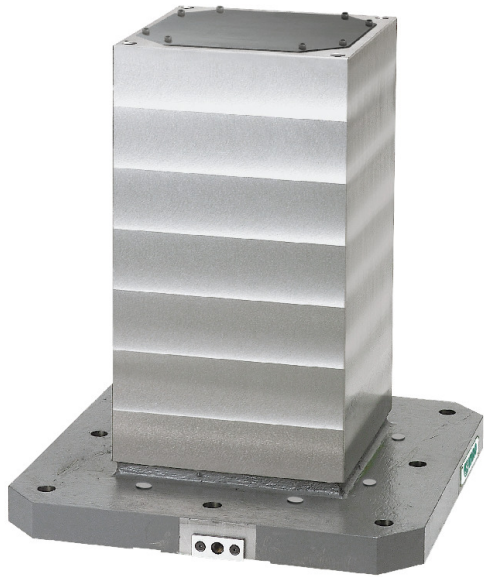

(株)イマオ コーポレーション

MC4面ブロック (サブプレートタイプ) BJ070-6335F-00

ブランド名

IMAO

商品名

MC4面ブロック (サブプレートタイプ)

型式

BJ070-6335F-00

品番

※この画像はシリーズ代表画像になります。

製品上面には上蓋BJ961が取付けられています。

#### スペック

ベース：

高さ：700mm

二面幅：351(±0.2)mm