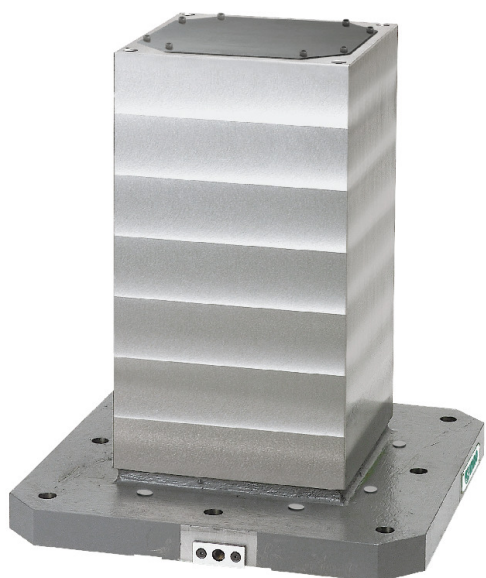

(株)イマオ コーポレーション

MC4面ブロック (サブプレートタイプ) BJ070-4025F-00

ブランド名

IMAO

商品名

MC4面ブロック (サブプレートタイプ)

型式

BJ070-4025F-00

品番

※この画像はシリーズ代表画像になります。

製品上面には上蓋BJ961が取付けられています。

スペック

ベース：

高さ：450mm

二面幅：251(±0.2)mm