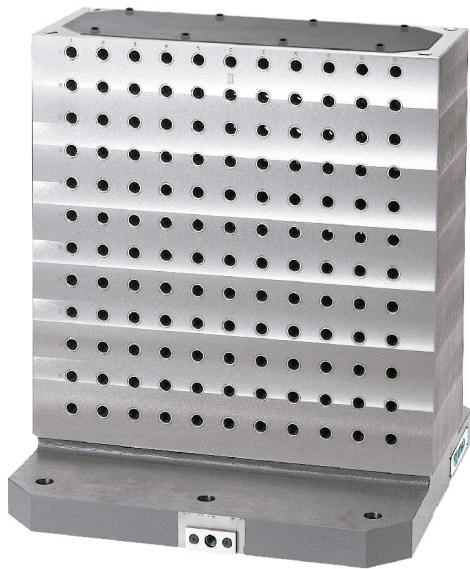

(株)イマオ コーポレーション
MC2面ブロック (グリッドタイプ) BJ061-5020-16

ブランド名

IMAO

商品名

MC2面ブロック (グリッドタイプ)

型式

BJ061-5020-16

品番

※この画像はシリーズ代表画像になります。

基準穴ピッチ 50mm ± 0.02
基準穴アドレス表面機械彫り
面番号表面機械彫り
製品上面には、上蓋BJ960が取付けられています。

スペック

ベース：
高さ：650mm
二面幅：200(±0.04)mm