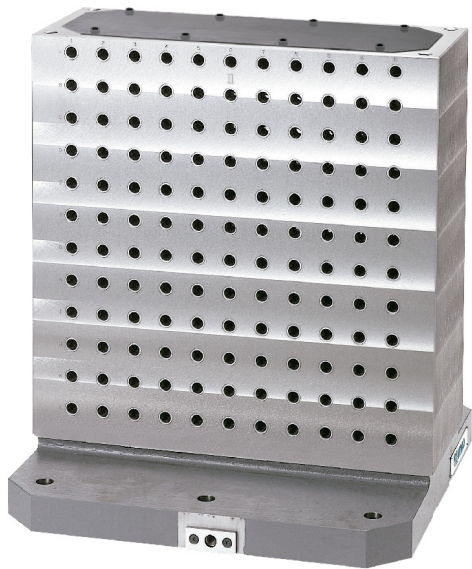

(株)イマオ コーポレーション  
MC2面ブロック (グリッドタイプ) BJ061-5020-12

ブランド名

IMAO

商品名

MC2面ブロック (グリッドタイプ)

型式

BJ061-5020-12

品番

※この画像はシリーズ代表画像になります。

基準穴ピッチ 50mm $\pm$ 0.02  
基準穴アドレス表面機械彫り  
面番号表面機械彫り  
製品上面には、上蓋BJ960が取付けられています。

#### スペック

ベース：  
高さ：650mm  
二面幅：200( $\pm$ 0.04)mm